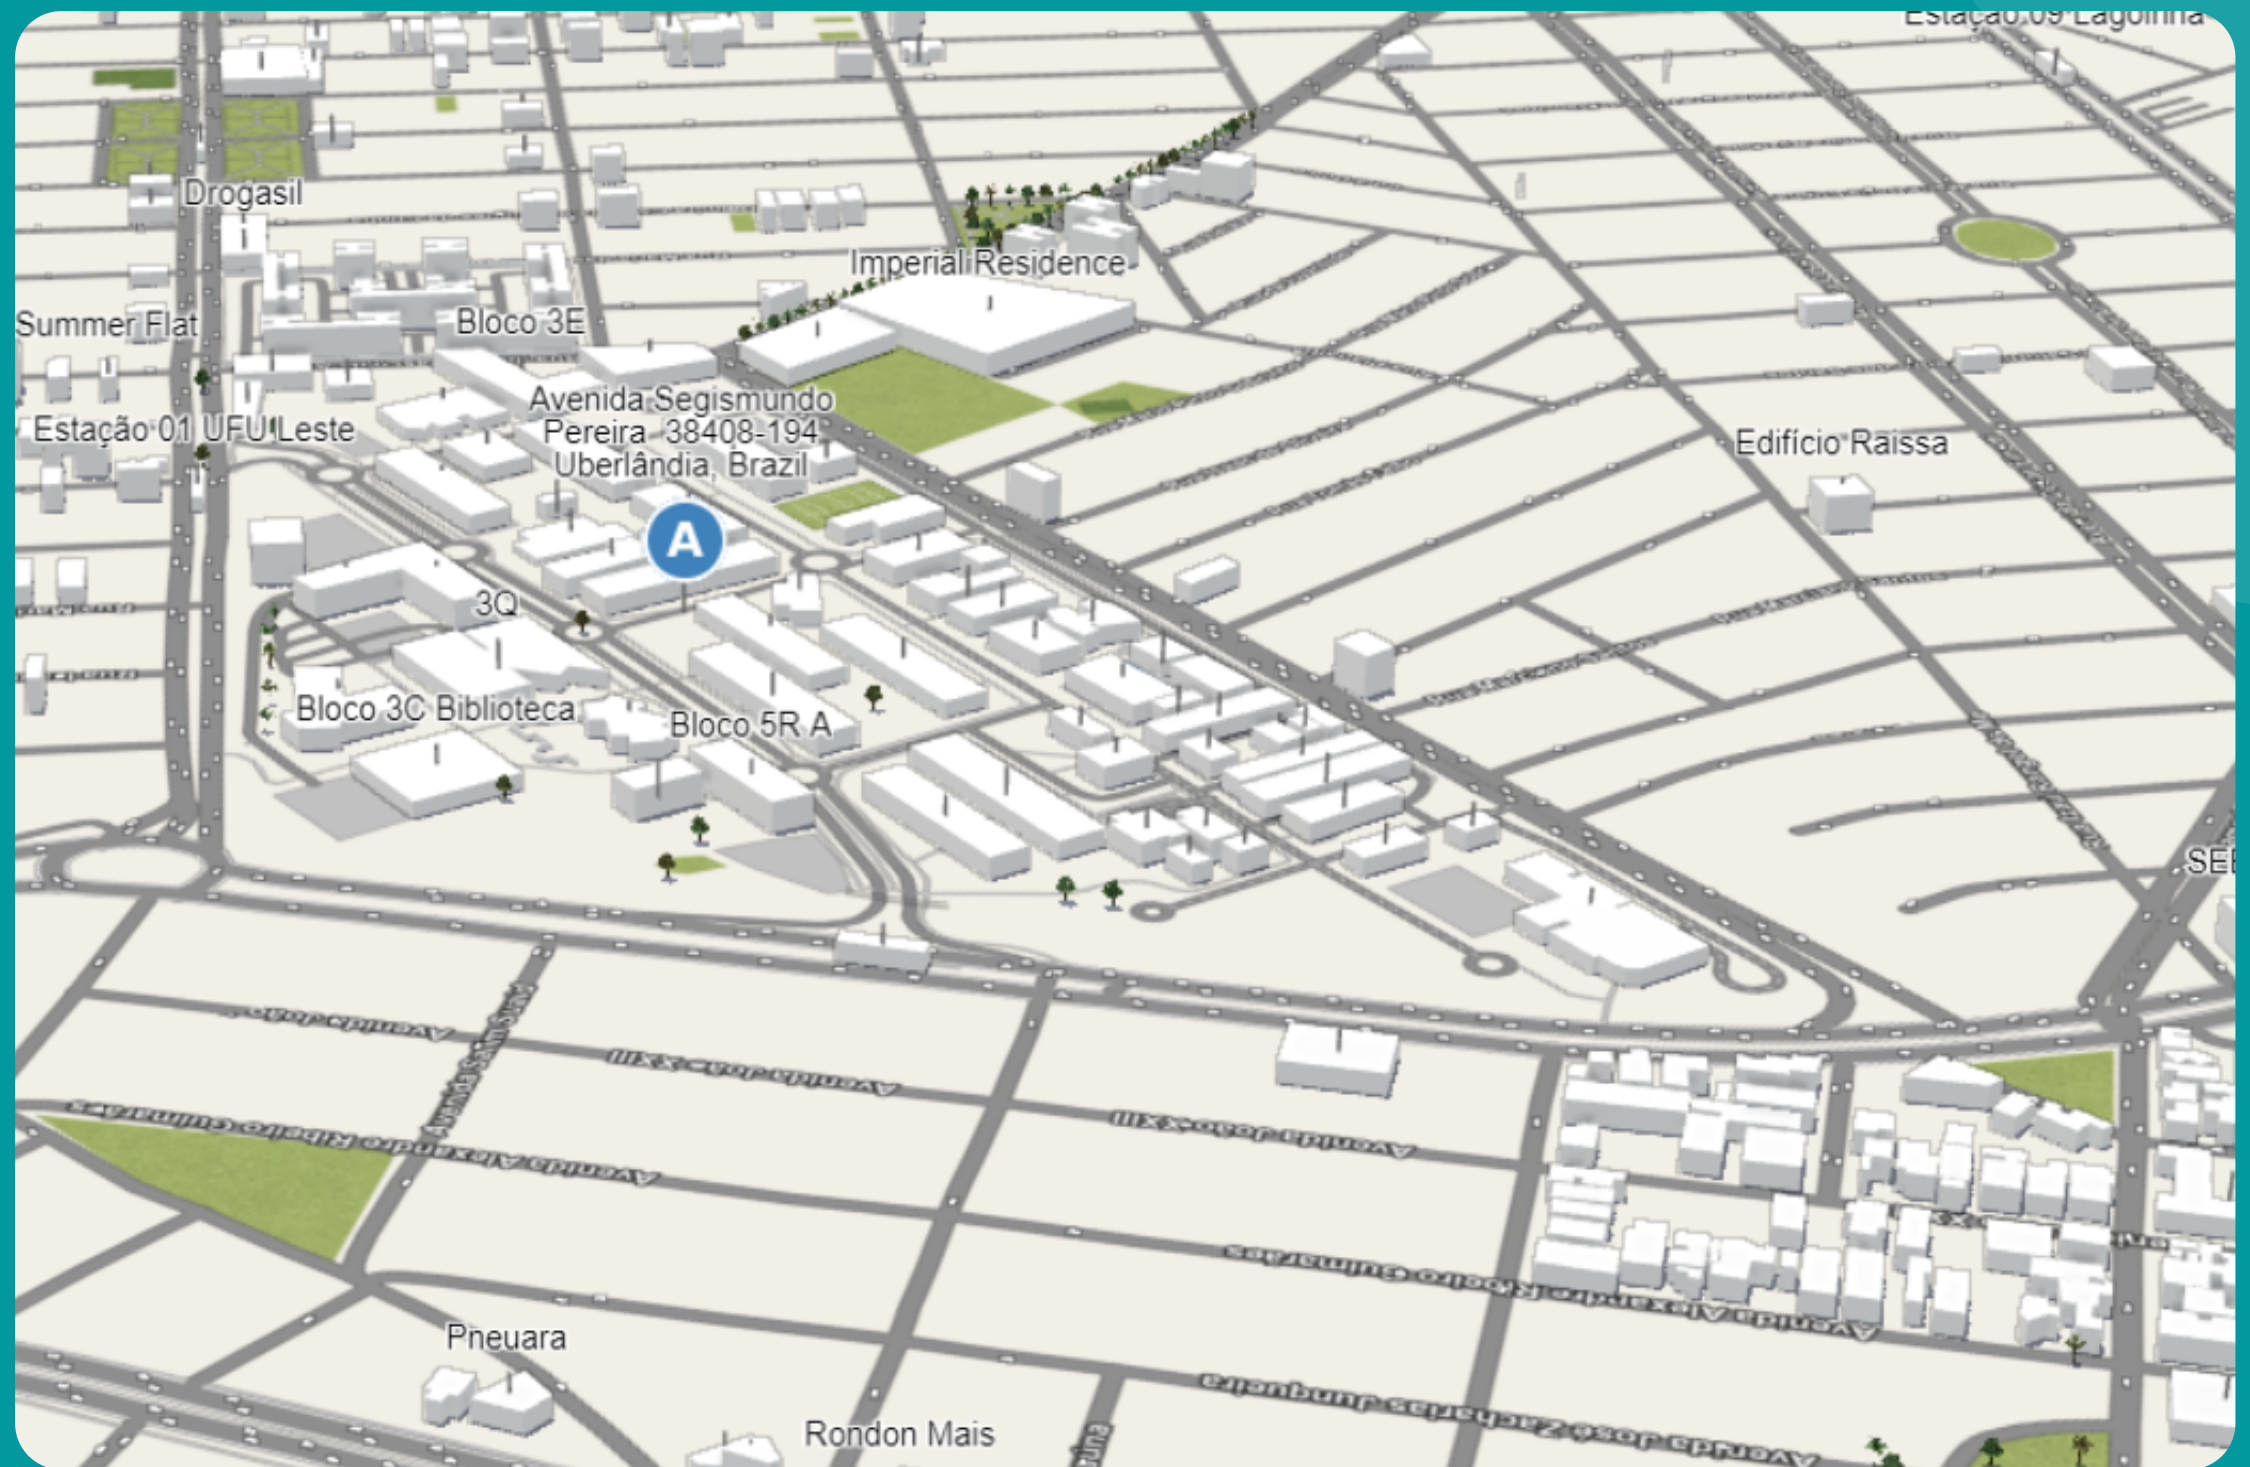

ATIVIDADES

Com o armazenamento de **informação**, essa pode ser **representada** de diversas maneiras, em **2D como mapas** e legendas, em **3D com as dimensões**, formas e relações exteriores, entre outras.