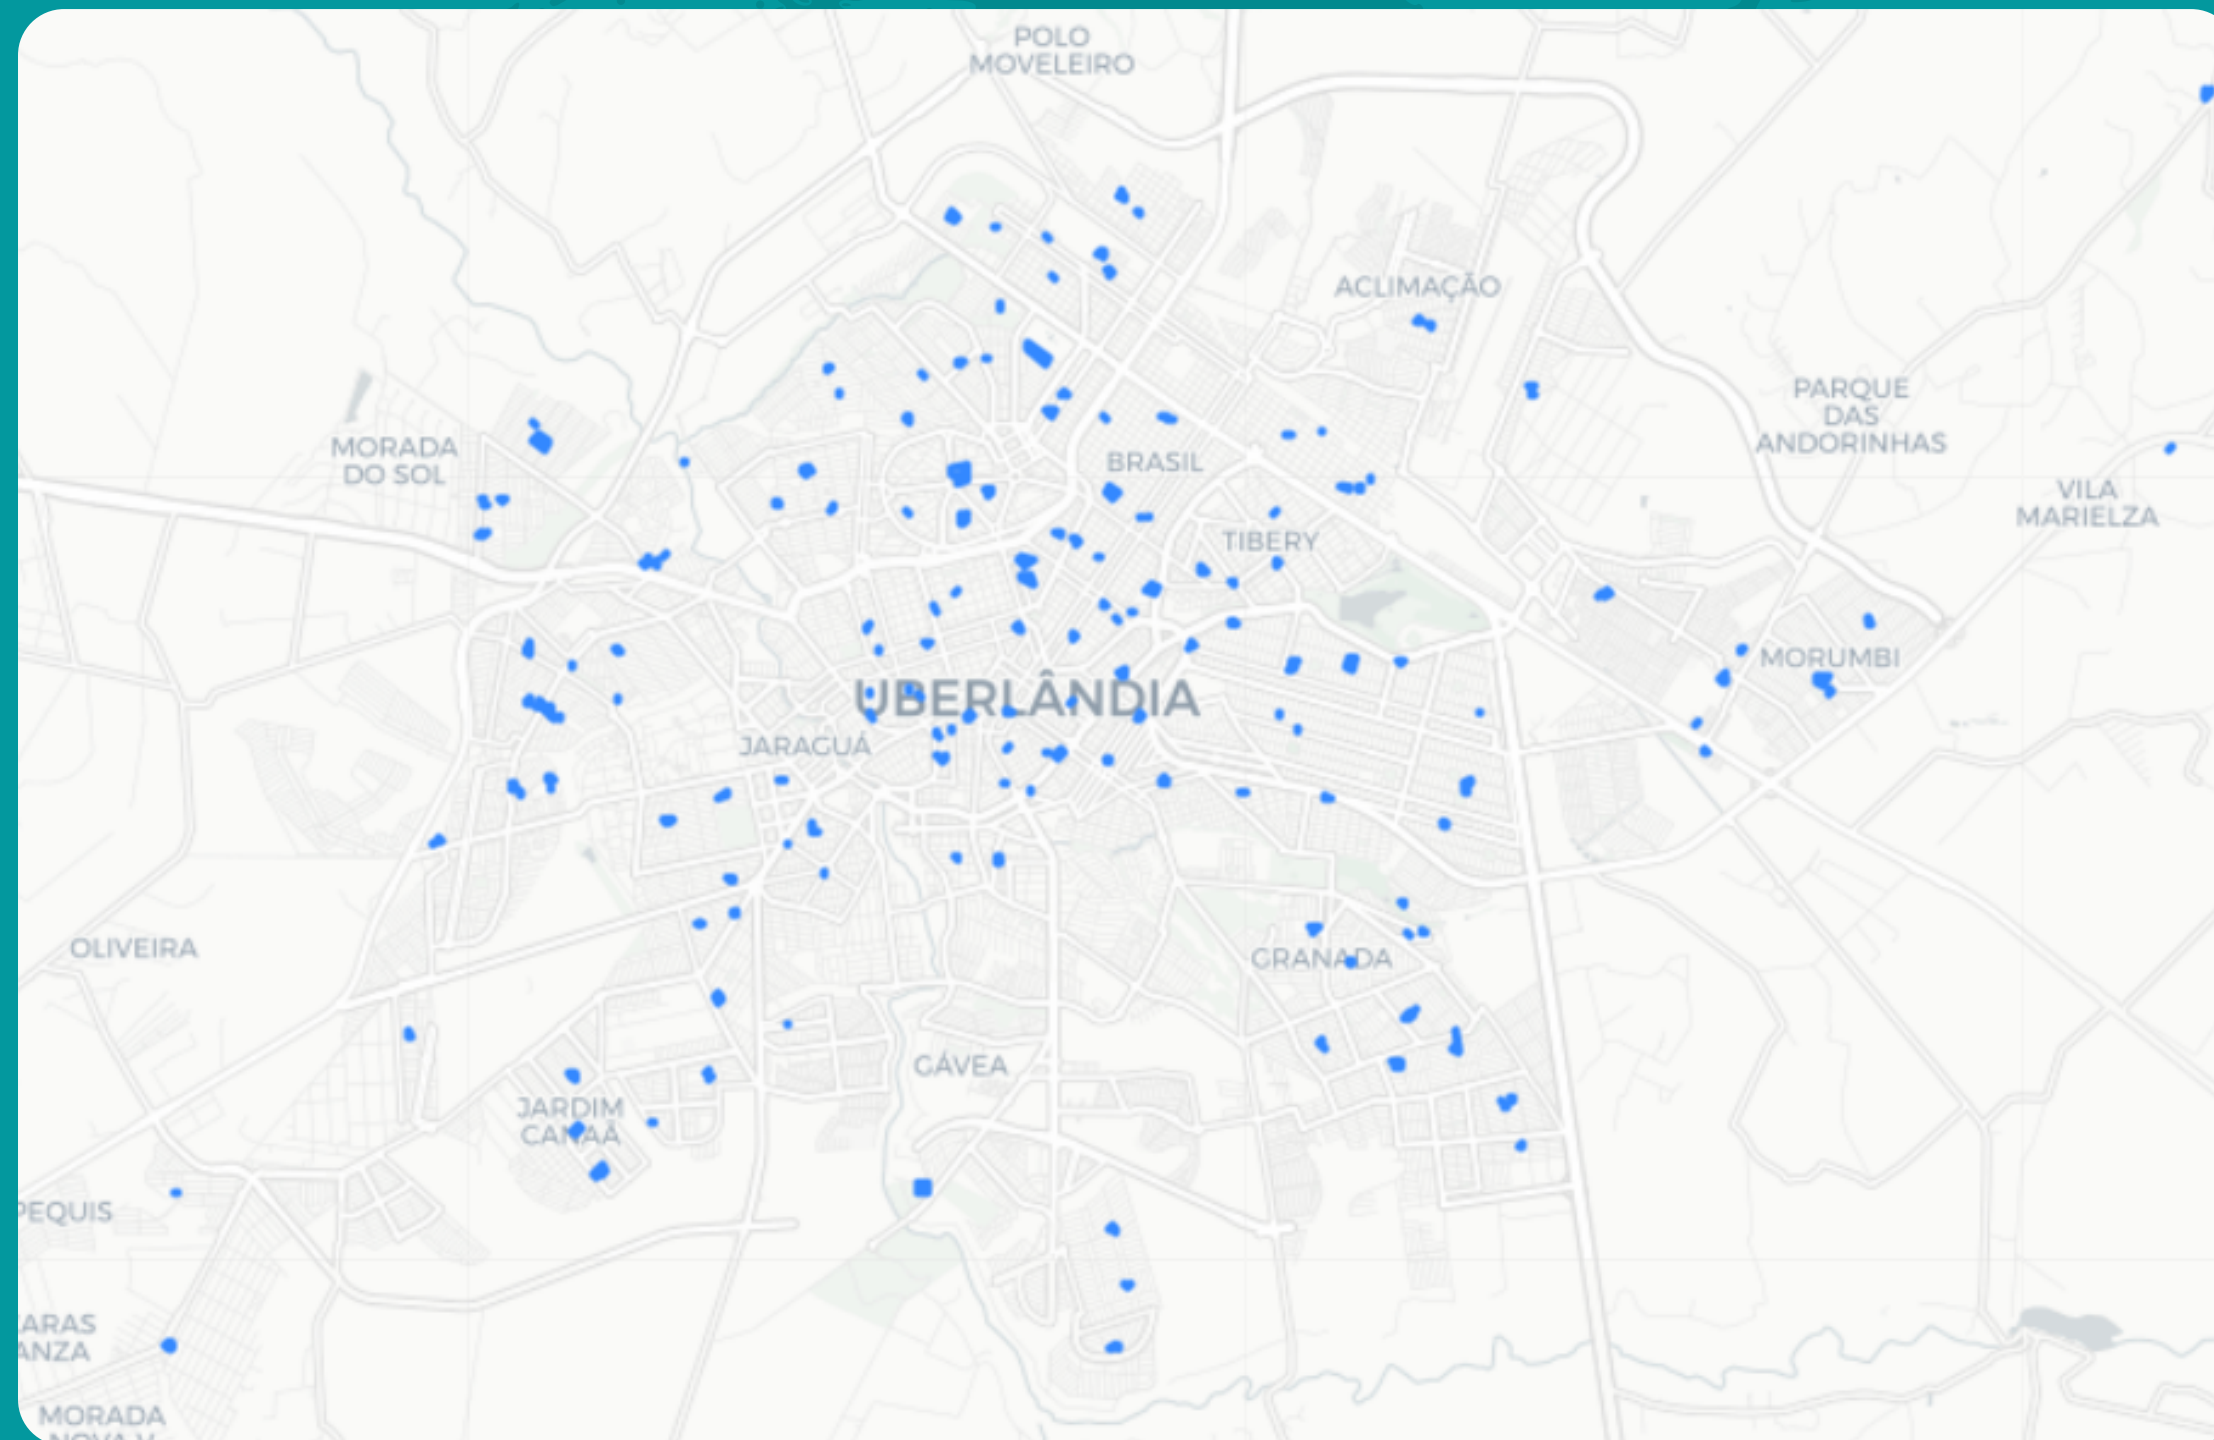

ESCOLAS DE UBERLÂNDIA

Todas as escolas registradas pelo MEC - Uberlândia/MG (2022)

No semestre 2023-1 realizamos o mapeamento de todas as **escolas registradas pelo MEC**, na cidade de Uberlândia.

Toda essa informação pode ser utilizada futuramente em **análise de bairros**, de áreas para ateliê e posteriormente no mercado de trabalho.